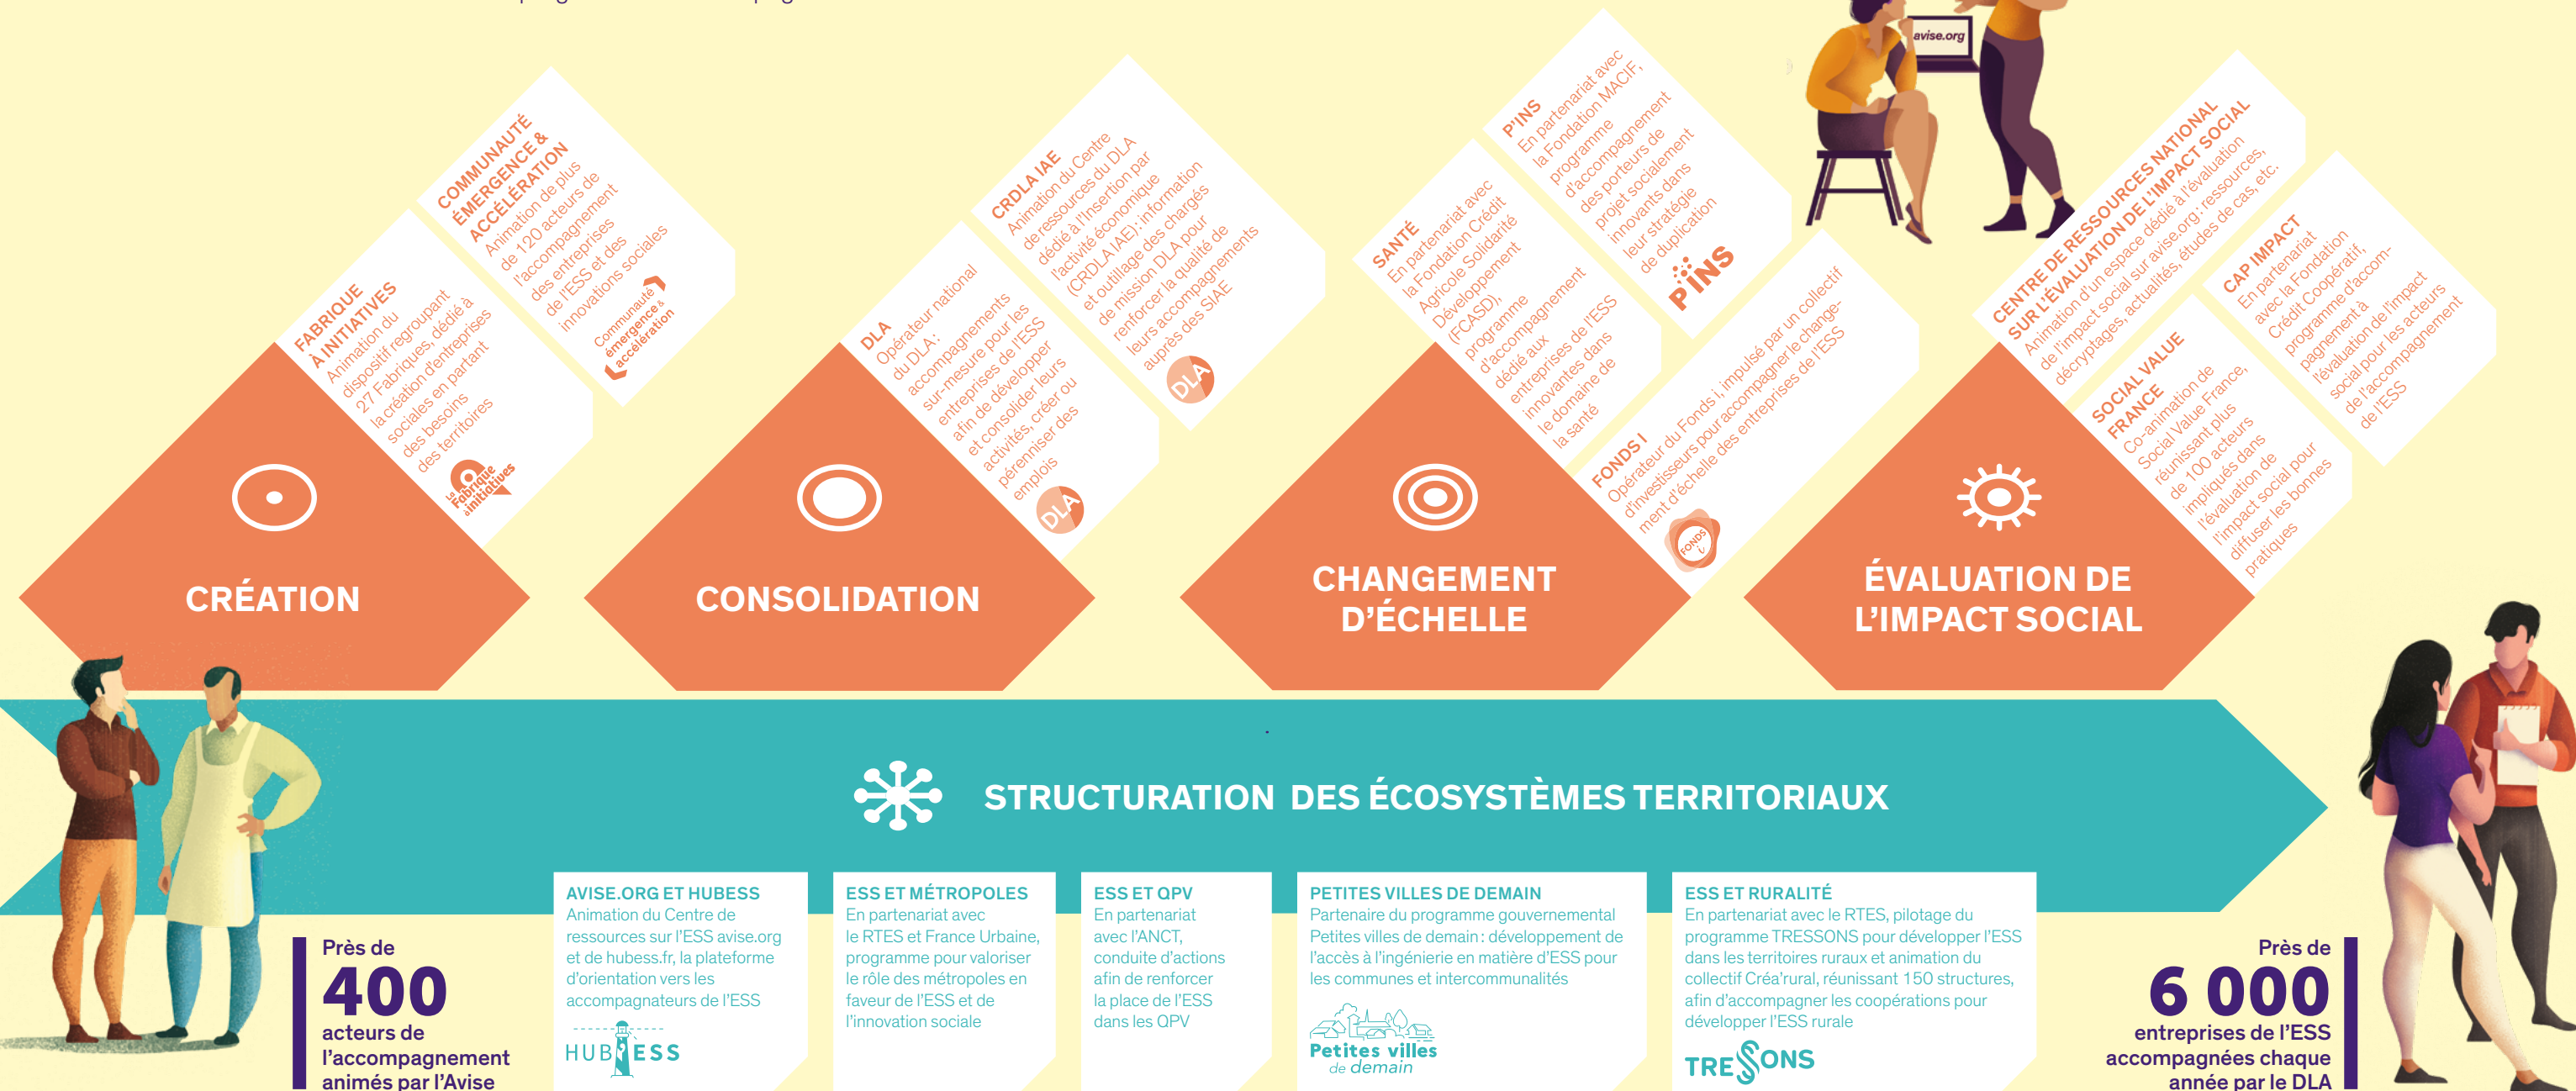

DÉVELOPPER

Prototyper et déployer des programmes d'accompagnement et des nouveaux services.

ACCOMPAGNER

Conseiller les acteurs et réseaux partenaires; accompagner en mode individuel et collectif des dirigeants notamment dans leur phase de changement d'échelle.

OUTILLER

Capitaliser et partager des bonnes pratiques et méthodes; créer des contenus et outils pédagogiques; animer des plateformes de ressources et d'outils en ligne.

FINANCER

Soutenir des projets d'économie sociale et solidaire avec le Fonds social européen (FSE).

LES COMMUNAUTÉS ET PROGRAMMES ANIMÉS PAR L'AVISE

L'Avisé intervient à chaque étape de la vie d'une entreprise de l'ESS, de l'émergence à la maximisation de son impact social, en produisant des outils, en animant des communautés d'acteurs des territoires et en construisant des programmes d'accompagnement dédiés.